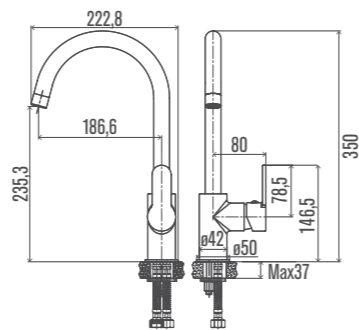

QUEEN

Miscelatore monocomando per lavello, bocca alta girevole, flex di connessione 40 cm, cartuccia ø 35 mm.
Single lever sink mixer with long swivel spout, connection flex 40 cm, ø 35 mm cartridge.

↓ CODICE . CODE   ↓ PREZZO . PRICE
01 405.13.800   €

PIAVE

Miscelatore monocomando per lavello, bocca alta girevole, flex di connessione 40 cm, cartuccia ø 40 mm.
Single lever sink mixer with long swivel spout, connection flex 40 cm, ø 40 mm cartridge.

↓ CODICE . CODE   ↓ PREZZO . PRICE
01 301.70.800   €