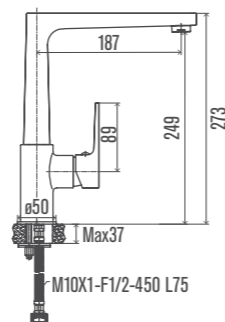

CLEOPATRA

Miscelatore monocomando per lavello, bocca alta girevole, flex di connessione 40 cm, cartuccia ø 35 mm.
Single lever sink mixer with long swivel spout, connection flex 40 cm, ø 35 mm cartridge.

↓ CODICE . CODE   ↓ PREZZO . PRICE
01 405.00.800   €