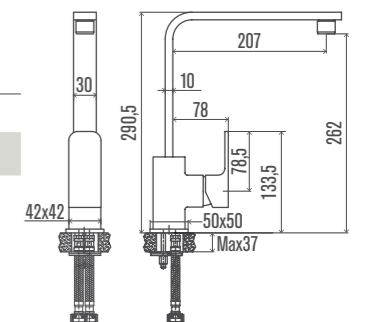

↓ CODICE . CODE    ↓ PREZZO . PRICE  
01 405.11.800    €

CLEOPATRA

Miscelatore monocomando per lavello, bocca alta girevole, flex di connessione 40 cm, cartuccia ø 35 mm.  
Single lever sink mixer with long swivel spout, connection flex 40 cm, ø 35 mm cartridge.