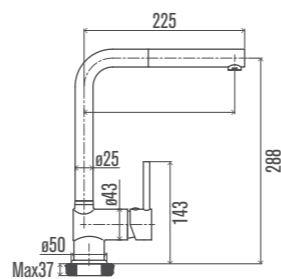

CUCINA ESTRAIBILE

Miscelatore monocomando per lavello, bocca alta girevole con doccetta estraibile, flex di connessione 40 cm, cartuccia ø 35 mm.
Pull out kitchen mixer with long swivel spout, connection flex 40 cm, ø 35 mm cartridge.

↓ CODICE . CODE   ↓ PREZZO . PRICE
01 405.99.003   €