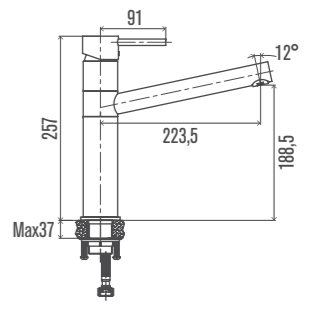

STEEL

Miscelatore monocomando per lavello in acciaio, bocca alta girevole, flex di connessione 40 cm, cartuccia ø 35 mm.
Stainless steel single lever sink mixer with long swivel spout, connection flex 40 cm, ø 35 mm cartridge.

↓ CODICE . CODE   ↓ PREZZO . PRICE
01 405.98.001   €