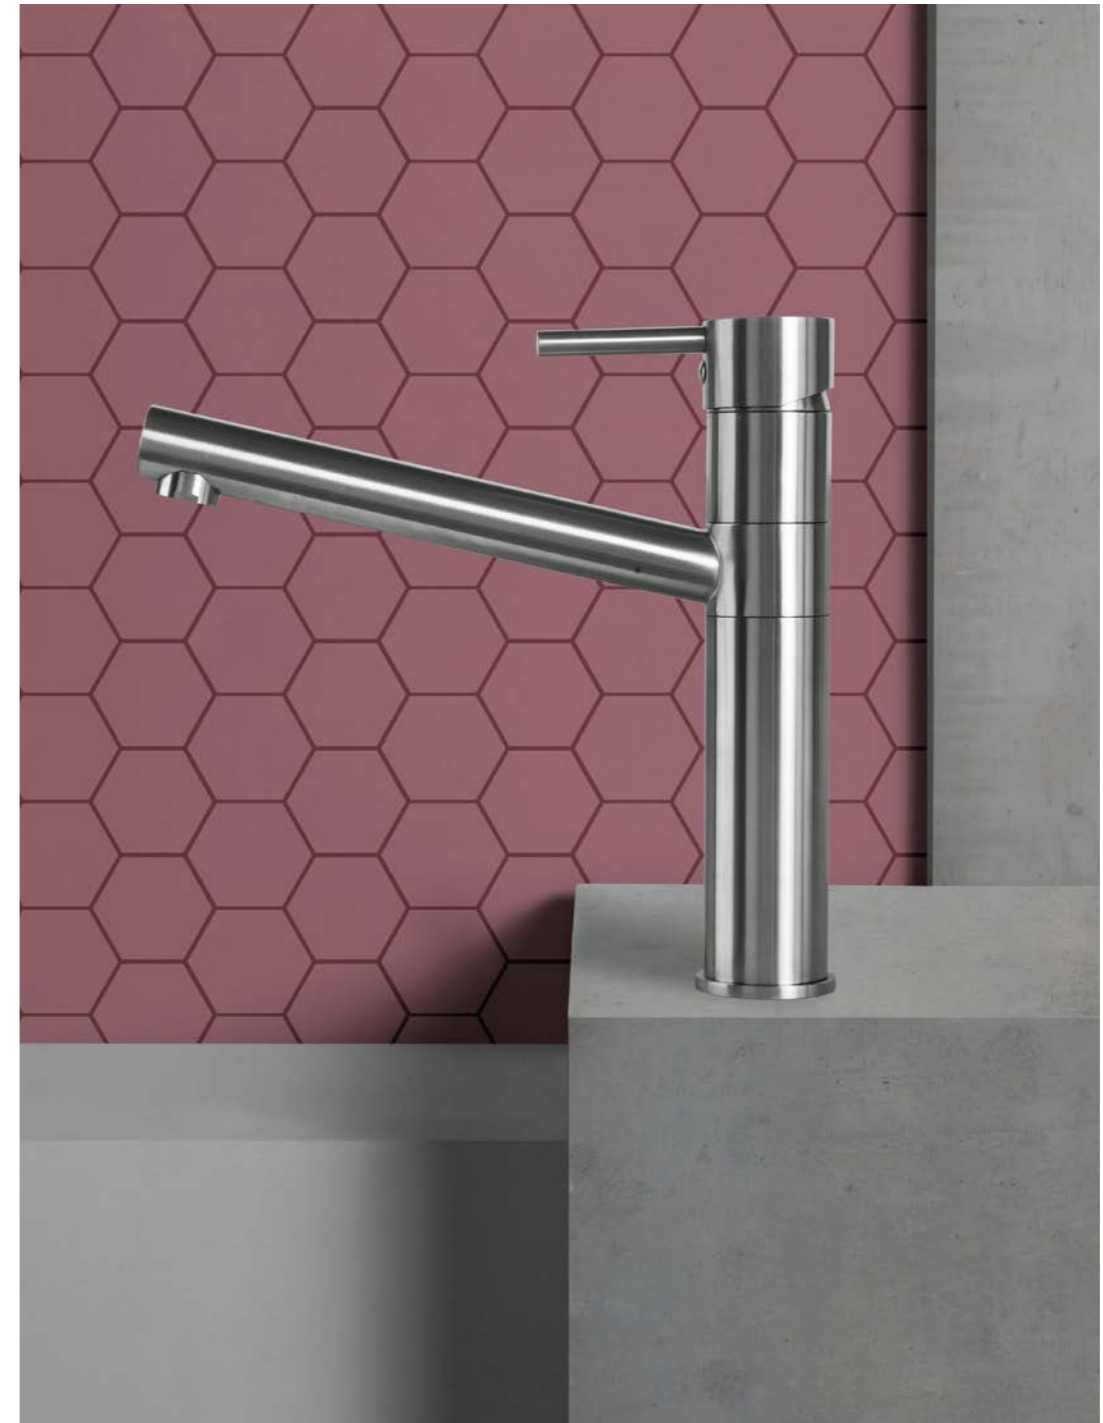

**WEISS STERN**<sup>®</sup>  
dimensione acqua

**DIMENSIONE MIX**

DIMENSIONE  
**MIX**

# CUCINA

STEEL ALTO  
STEEL  
CUCINA ESTRAIBILE  
KING  
CLEOPATRA  
NIAGARA  
QUEEN  
PIAVE

STEEL ALTO

STEEL

STEEL ALTO

Miscelatore monocomando per lavello in acciaio, bocca alta girevole, flex di connessione 40 cm, cartuccia ø 35 mm.  
Stainless steel single lever sink mixer with long swivel spout, connection flex 40 cm, ø 35 mm cartridge.

↓ CODICE . CODE    ↓ PREZZO . PRICE  
01 405.98.000    €

STEEL

Miscelatore monocomando per lavello in acciaio, bocca alta girevole, flex di connessione 40 cm, cartuccia ø 35 mm.  
Stainless steel single lever sink mixer with long swivel spout, connection flex 40 cm, ø 35 mm cartridge.

↓ CODICE . CODE    ↓ PREZZO . PRICE  
01 405.99.003    €

KING

Miscelatore monocomando per lavello, bocca alta girevole, flex di connessione 35 cm, cartuccia ø 35 mm.  
Single lever sink mixer with long swivel spout, connection flex 35 cm, ø 35 mm cartridge.