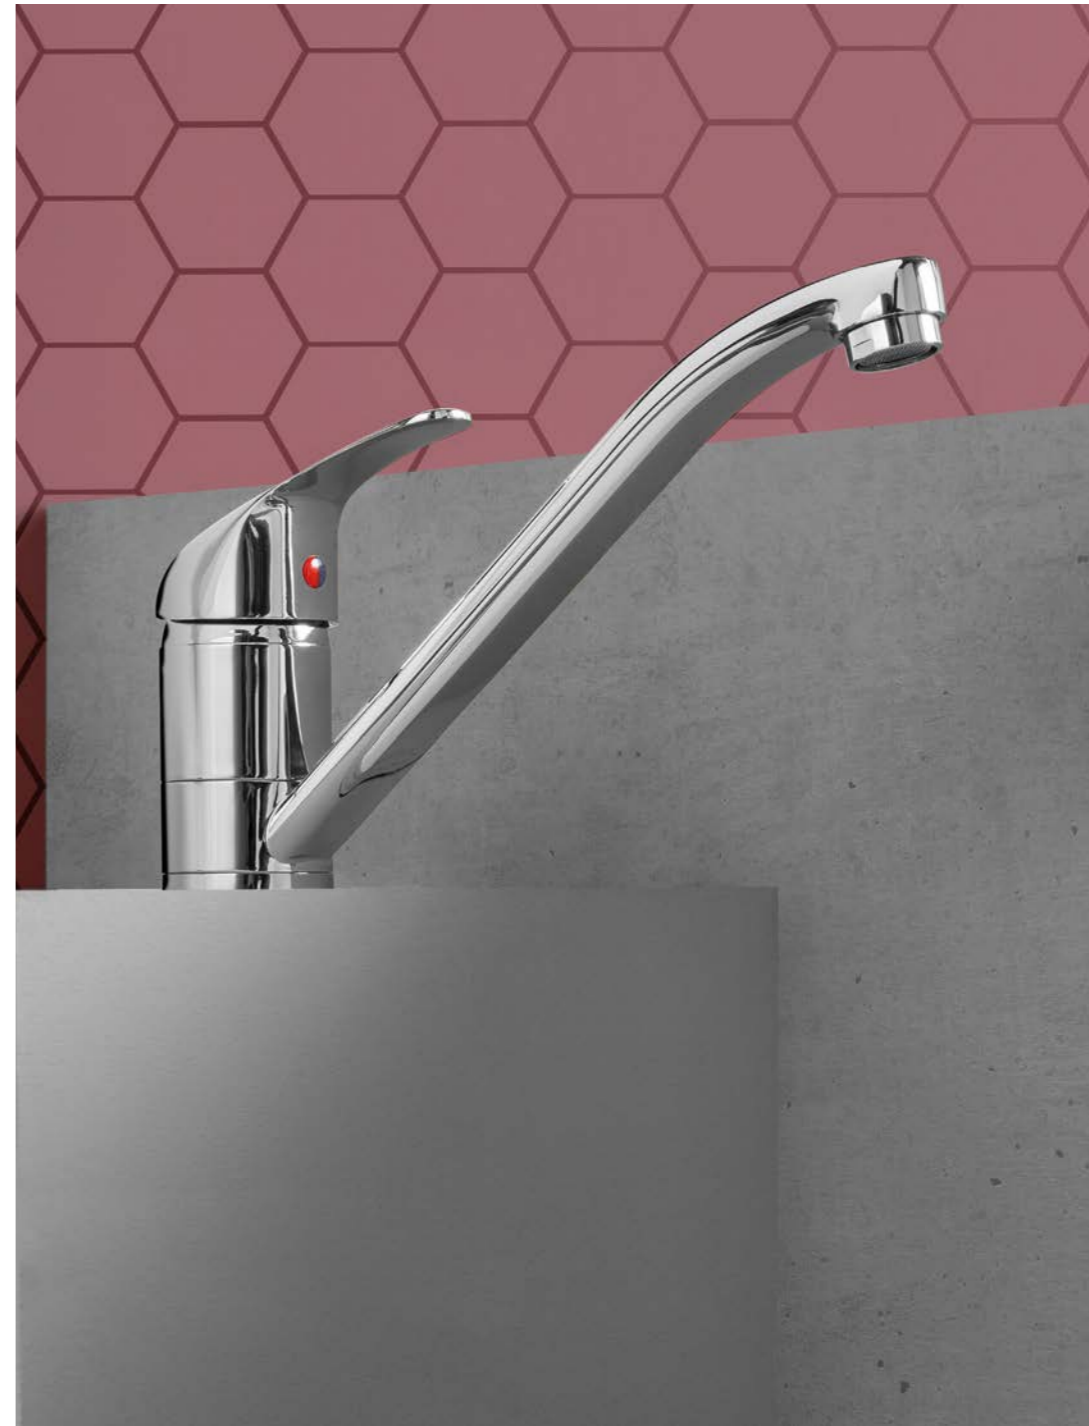

↓ CODICE . CODE    ↓ PREZZO . PRICE  
01 405.11.800    €

CLEOPATRA

Miscelatore monocomando per lavello, bocca alta girevole, flex di connessione 40 cm, cartuccia ø 35 mm.  
Single lever sink mixer with long swivel spout, connection flex 40 cm, ø 35 mm cartridge.

↓ CODICE . CODE    ↓ PREZZO . PRICE  
01 405.00.800    €

NIAGARA

Miscelatore monocomando per lavello, bocca alta girevole, flex di connessione 35 cm, cartuccia ø 35 mm.  
Single lever sink mixer with long swivel spout, connection flex 35 cm, ø 35 mm cartridge.

↓ CODICE . CODE    ↓ PREZZO . PRICE  
01 405.12.800    €

QUEEN

QUEEN

Miscelatore monocomando per lavello, bocca alta girevole, flex di connessione 40 cm, cartuccia ø 35 mm.  
Single lever sink mixer with long swivel spout, connection flex 40 cm, ø 35 mm cartridge.

↓ CODICE . CODE    ↓ PREZZO . PRICE  
01 405.13.800    €

PIAVE

PIAVE

Miscelatore monocomando per lavello, bocca alta girevole, flex di connessione 40 cm, cartuccia ø 40 mm.  
Single lever sink mixer with long swivel spout, connection flex 40 cm, ø 40 mm cartridge.