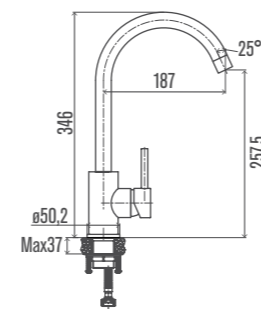

STEEL ALTO

Miscelatore monocomando per lavello in acciaio, bocca alta girevole, flex di connessione 40 cm, cartuccia ø 35 mm.
Stainless steel single lever sink mixer with long swivel spout, connection flex 40 cm, ø 35 mm cartridge.

↓ CODICE . CODE   ↓ PREZZO . PRICE
01 405.98.000   €