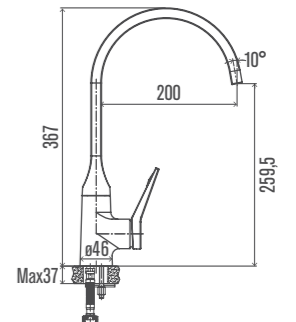

NIAGARA

Miscelatore monocomando per lavello, bocca alta girevole, flex di connessione 35 cm, cartuccia ø 35 mm.
Single lever sink mixer with long swivel spout, connection flex 35 cm, ø 35 mm cartridge.

↓ CODICE . CODE   ↓ PREZZO . PRICE
01 405.12.800   €